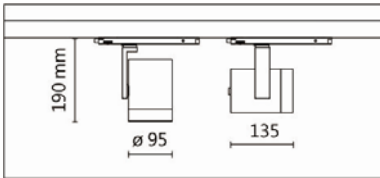

Tons:

SA-8520-AD/AS

+HT4-PE40AD

TRACK LIGHTS 軌道投射燈系列

Features & Application 產品特點 & 適用場所

- 大功率多晶 LED 版本
- 4 度超角出光，滿足特定應用範圍
- 深防眩、多種出光角度，可搭配防眩蜂巢網和光型拉伸配件
- 燈體自帶數位調光旋鈕(1~100%)，讓調試更簡單快捷
- 支架可水平旋轉 355+10 度、燈頭擺動 180 度；依據被照物位置，靈活調整投射方向
- 採用優質鋁合金，導熱效果好，使用壽命高
- 外觀現代簡約，可融入多種建築裝修風格

適用於各類高端博物館、美術館等，解決細小物件的展示照明需求

Options 可選

色溫: 2700K、3000K、4000K

瓦數: 12W (1050mA)

角度: 4°、8°

顏色: 砂白、砂黑、銀灰

Product specifications 產品規格

光源 (Light Source)	CREE LED	安裝方式 (Installation)	Track system 軌道系統
顯色性 (Color rendering)	Ra ≥ 90	產品材質 (Material)	Aluminum 鋁
輸入電參數 (Input)	AC 220-240V, 50/60Hz	產品淨重 (Net Weight)	/
安定器/變壓器/驅動器 (Ballast/Transformer/Driver)	HT4-PE40AD	安規執行標準 (Standards of Safety)	EN 60598-1:2015、 EN 60598-2-1:1989 EN 60598-2-6:1994+A1:1997
線材 / 長度 / 連接器 (Connecting)	湯石軌道電源頭(HT4-PE40AD)	儲存條件 (Storage Condition)	溫度: -20°C to + 50°C、 濕度: 85%RH

Accessories 配件

Reflector 反射罩

Finishing 燈具顏色

Details 點擊跳轉詳情頁

2700K

3000K

4000K