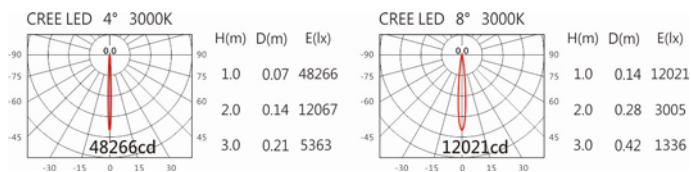

Options 可選

色溫: 2700K、3000K、4000K

瓦數: 12W (1050mA)

角度: 4°、8°

顏色: 砂白、砂黑、銀灰

Light Distribution 配光曲線圖

625 lm@2700K

652 lm@3000K