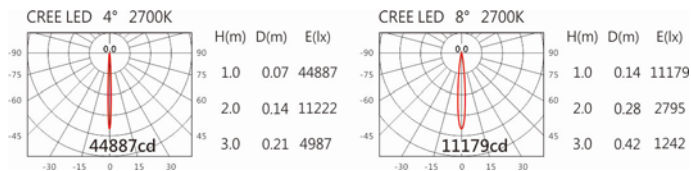

Options 可選

色溫: 2700K、3000K、4000K

瓦數: 12W (1050mA)

角度: 4°、8°

顏色: 砂白、砂黑、銀灰

Light Distribution 配光曲線圖

625 lm@2700K

652 lm@3000K